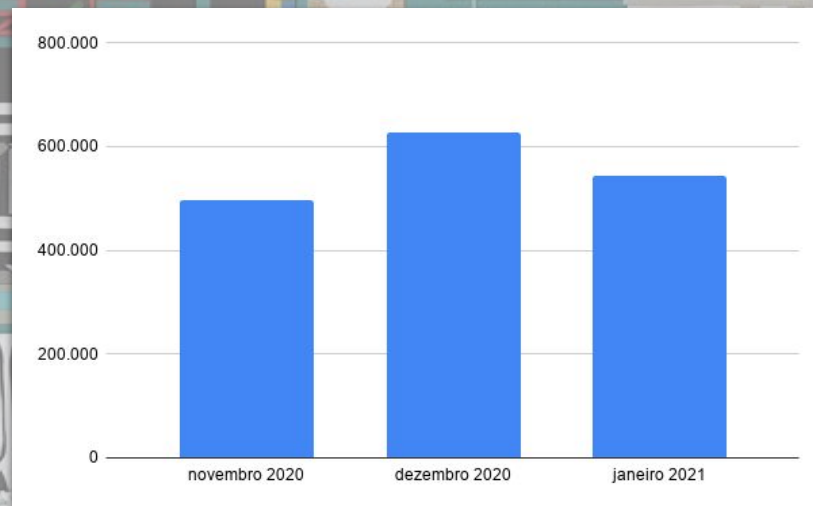

Transertaneja FM
A programação da rádio é composta por canções nacionais do gênero sertanejo.

SALVADOR

NOSSOS NÚMEROS

ANUNCIE
RÁDIO

**Alcance máximo em sessões
+ de 625 MIL / Dezembro 2020**

Evolução dos 3 meses

Janeiro 2021 - 543 Mil

Dezembro 2020 - 625 Mil

Novembro 2020 - 496 Mil

Fonte: ASCAP (Sociedade Americana de Compositores, Autores e Editores)