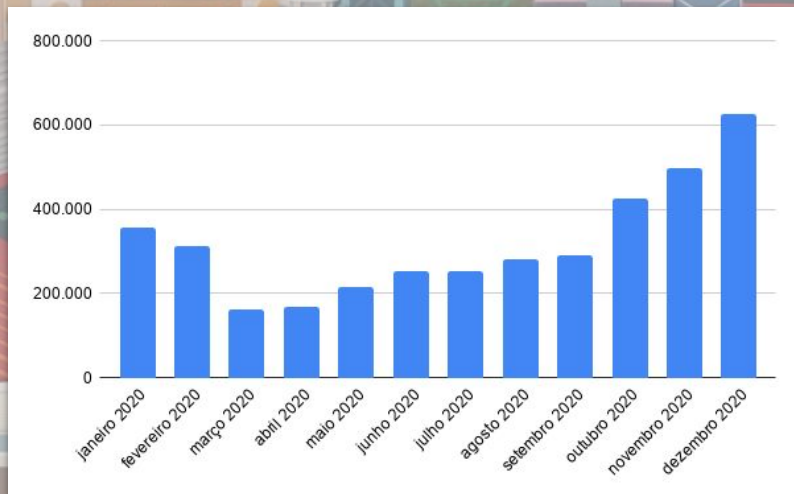

NOSSAS RÁDIOS

ANUNCIE
RÁDIO

Romântica FM
Canções internacionais do gênero adulto contemporâneo, flashbacks das décadas de 1970, 1980 e 1990 e canções da MPB.

Romântica Love
Canções internacionais do gênero adulto contemporâneo, flashbacks das décadas de 1970, 1980 e 1990.

Romântica MPB
A programação da rádio é composta por canções da MPB.

Romântica Pop
A programação da rádio é composta por canções internacionais e nacionais do gênero pop.

Romântica Dance
A programação da rádio é composta por canções internacionais do gênero dance, das décadas de 1980 e 1990.

Transertaneja FM
A programação da rádio é composta por canções nacionais do gênero sertanejo.

SALVADOR

NOSSOS NÚMEROS

ANUNCIE
RÁDIO

**Alcance máximo em sessões
+ de 625 MIL / Dezembro 2020**

Evolução dos 3 meses

Janeiro 2021 - 543 Mil

Dezembro 2020 - 625 Mil

Novembro 2020 - 496 Mil

Fonte: ASCAP (Sociedade Americana de Compositores, Autores e Editores)